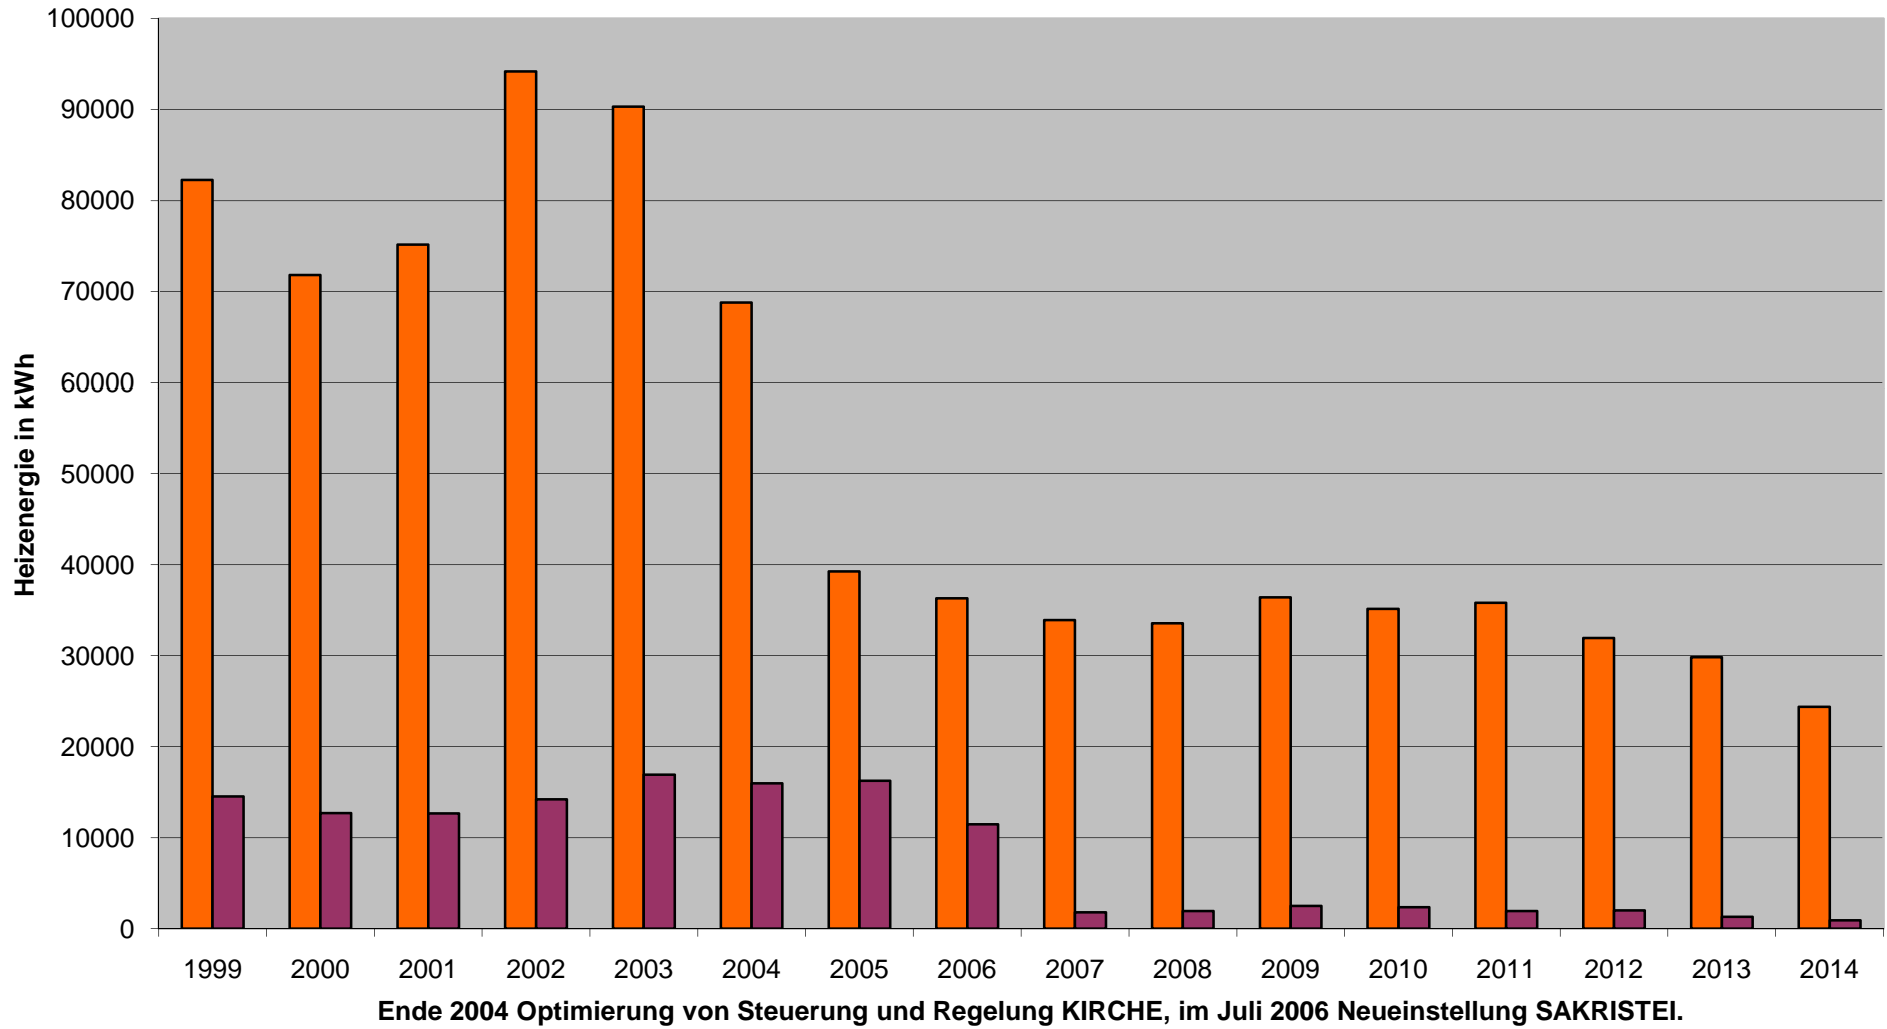

Witterungsbereinigter Wärmeverbrauch der Heizkreise KIRCHE und SAKRISTEI

Gesamter CO2-Ausstoß der Versöhnungskirchengemeinde (2011/12 ohne Kindertagesausweichquartier)

Der GRÜNE GOCKEL konnte den Trend seit 2004 umkehren, 2010 sehr kalt, danach wirken sich Sanierungen aus.