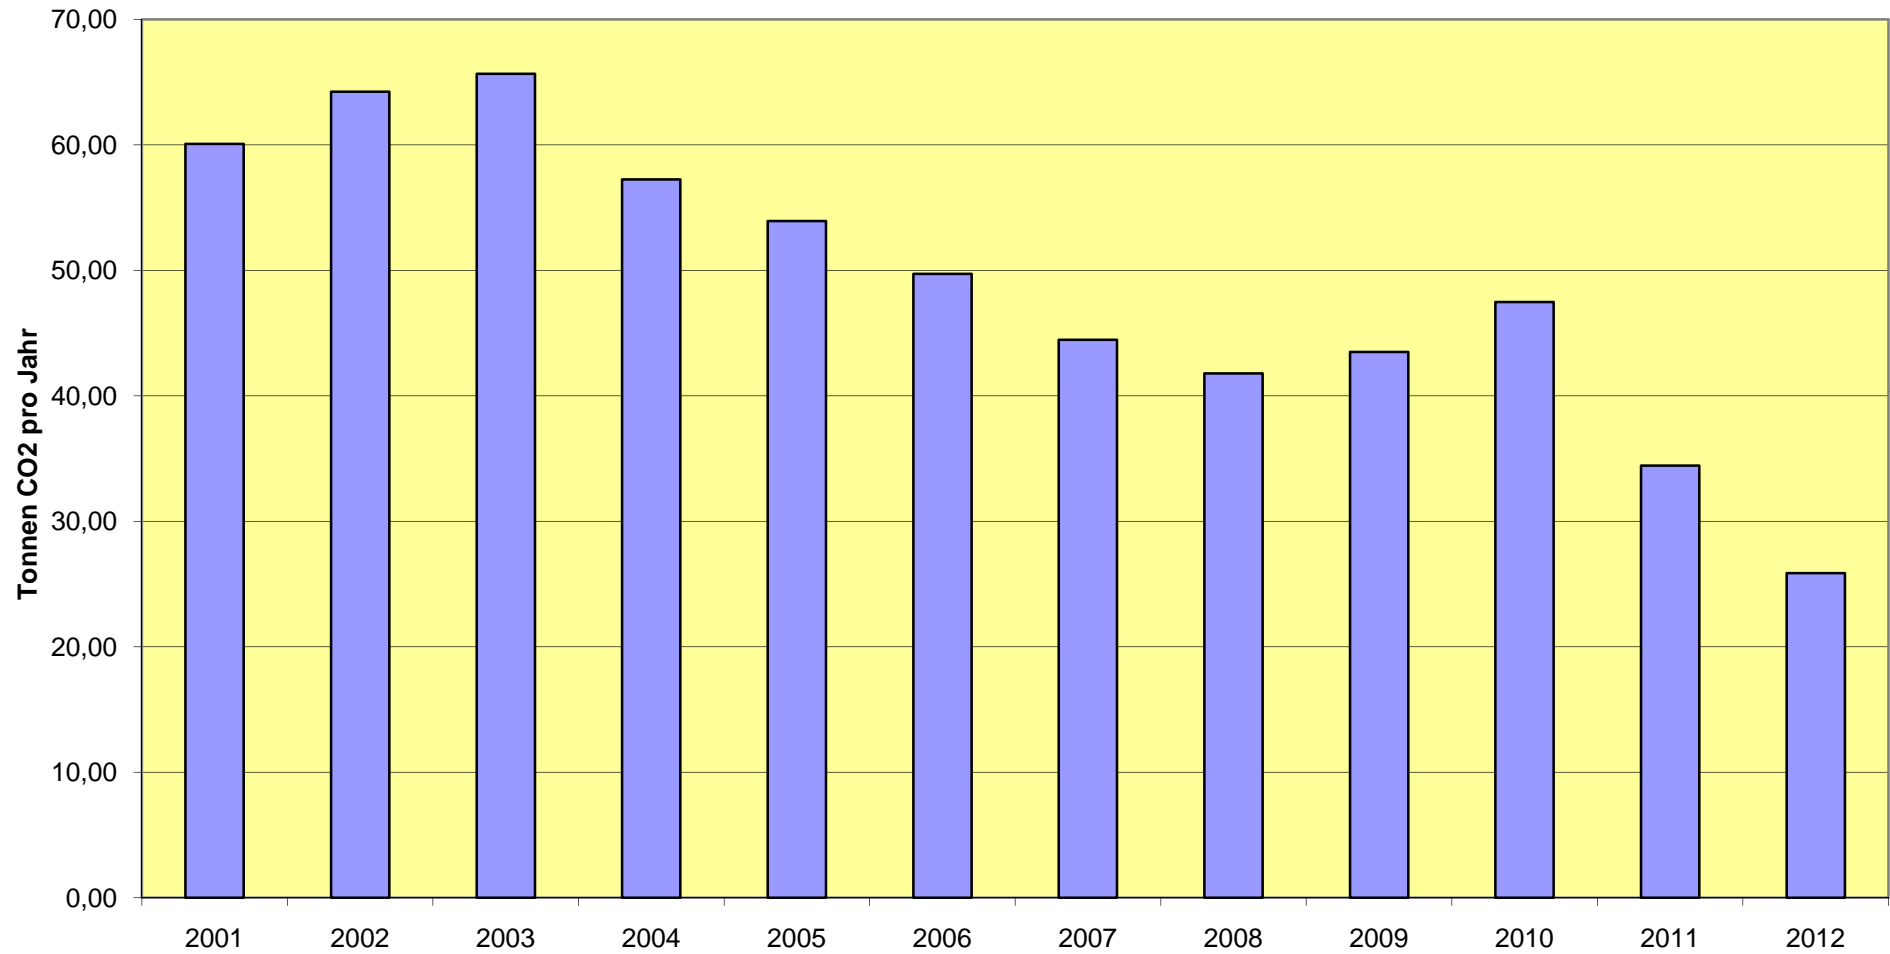

Witterungsbereinigter Wärmeverbrauch der Heizkreise KIRCHE und SAKRISTEI

Gesamter CO2-Ausstoß der Versöhnungskirchengemeinde (2011/12 ohne Kindertagesausweichquartier)

Der GRÜNE GOCKEL konnte den Trend seit 2004 umkehren, 2010 sehr kalt, danach wirken sich Sanierungen aus.